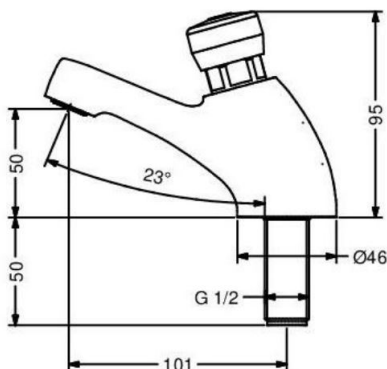

### COMPOSITION :

- Robinet en laiton chromé
- Robinet temporisé (15 sec pré-réglée) à poussoir avec col de cygne, sur plage