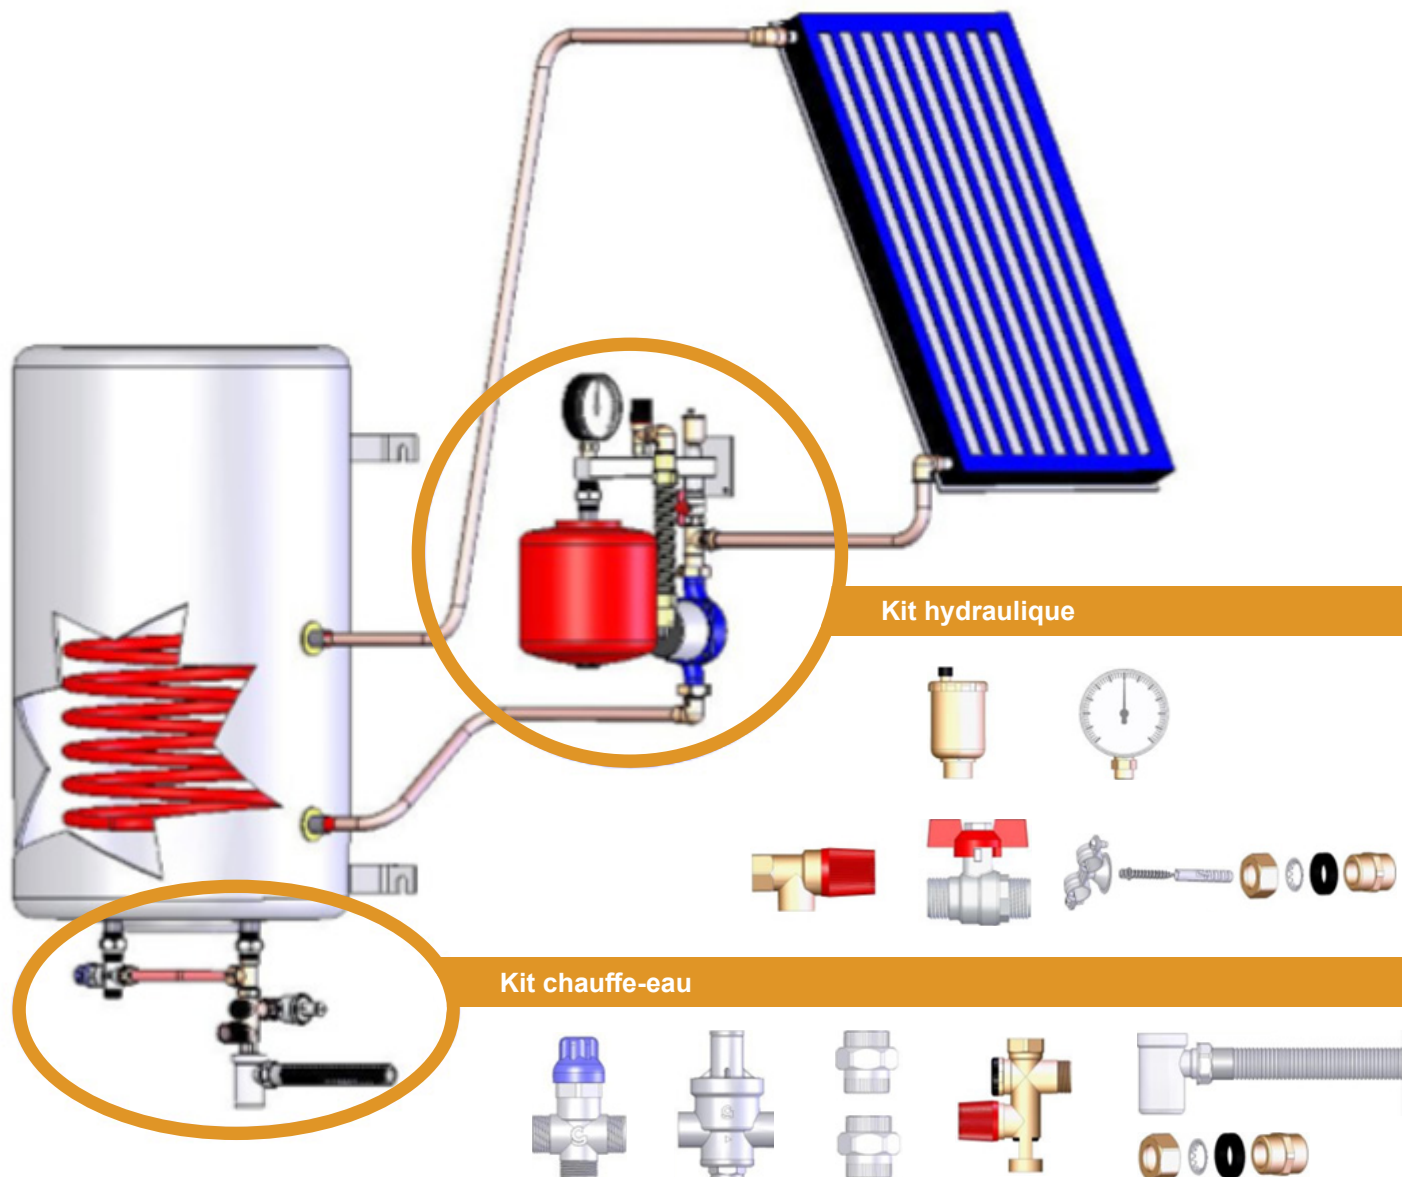

Schéma d'ensemble installation d'eau chaude sanitaire solaire

Le kit chauffe-eau antitartre comprend l'ensemble des fournitures nécessaire au raccordement rapide de votre chauffe-eau.